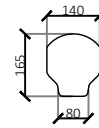

Tekeningen betreft halve vloerplaat

Benodigde vulblokken per hele vloerplaat:

Megaton 265
bestelnr. 660465
10 stuks per vloer

Tekeningen betreft halve vloerplaat

Benodigde vulblokken per hele vloerplaat:

Echo SCN20/120
bestelnr. 660470
12 stuks per vloer