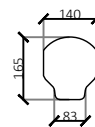

Tekeningen betreft halve vloerplaat

Benodigde vulblokken per hele vloerplaat:

Echo KPN32/120
bestelnr. 660490
12 stuks per vloer