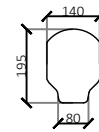

Echo SCN27/120
bestelnr. 660472
12 stuks per vloer