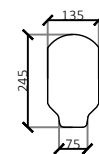

Echo SCN32/120
bestelnr. 660473
12 stuks per vloer