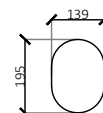

Olthof Prefab OL265
bestelnr. 660494
12 stuks per vloer