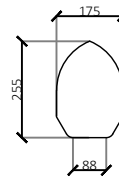

Tekeningen betreft halve vloerplaat

Benodigde vulblokken per hele vloerplaat:

Echo EPN 32/60
bestelnr. 660485
4 stuks per vloer