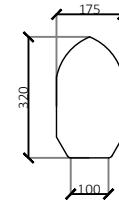

Echo EPN 40/60
bestelnr. 660486
4 stuks per vloer