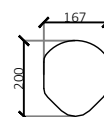

Tekeningen betreft halve vloerplaat

Benodigde vulblokken per hele vloerplaat:

Megaton 265
bestelnr. 660465
10 stuks per vloer