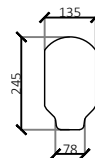

Echo KPN 40/120
bestelnr. 660491
12 stuks per vloer