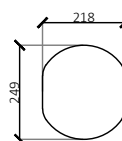

Olthof Prefab OL320
bestelnr. 660495
8 stuks per vloer