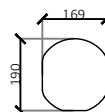

EBM/Bisofloor/Bruil S265
bestelnr. 660452
10 stuks per vloer