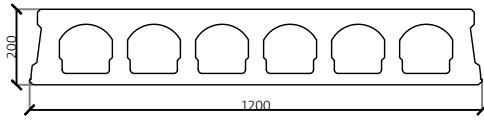

Tekeningen betreft halve vloerplaat

Benodigde vulblokken per hele vloerplaat:

Megaton 265
bestelnr. 660465
10 stuks per vloer

Tekeningen betreft halve vloerplaat

Benodigde vulblokken per hele vloerplaat:

Echo SCN20/120
bestelnr. 660470
12 stuks per vloer