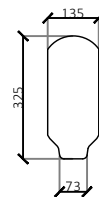

Echo SCN40/120
bestelnr. 660474
12 stuks per vloer