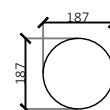

VBI HL200
bestelnr. 660421
14 stuks per vloer

Tekeningen betreft halve vloerplaat

Benodigde vulblokken per hele vloerplaat:

Waardo/Wildo 165
bestelnr. 660460
16 stuks per vloer

Waardo/Wildo 200
bestelnr. 660461
12 stuks per vloer